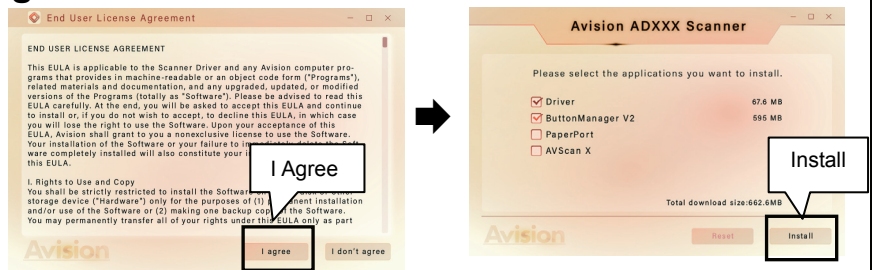

Installieren Sie die Software – Laden Sie [Avision Update] unter www.avision.com/install herunter und führen Sie es aus
Installez le logiciel - Téléchargez et exécutez [Avision Update] sur www.avision.com/install
Installa il software - Scarica ed esegui [Avision Update] su www.avision.com/install
Instale el software - descargue y ejecute [Actualización de Avision] en www.avision.com/install
Instale o software - Baixe e execute [Avision Update] em www.avision.com/install
Zainstaluj oprogramowanie - Pobierz i uruchom [Aktualizację Avision] ze strony www.avision.com/install
Установите программное обеспечение — загрузите и запустите [Avision Update] на сайте www.avision.com/install
ソフトウェアのインストール - www.avision.com/install で [Avision Update] をダウンロードして実行します
소프트웨어 설치 - www.avision.com/install 에서 [Avision 업데이트] 다운로드 및 실행
安裝軟件 - 至 www.avision.com/install 下載並執行 [Avision Update]
www.avision.com/install בתותב [Avision Update] את הורד והפעל את תוכנה - הורד ותכנה

Install Driver/Button Manager V2

Treiber/Button Manager installieren
Installer le pilote/ Button Manager
Installa driver/ Button Manager
Instalar controlador/ Button Manager
Instalar Driver/ Button Manager
Zainstaluj sterownik/ Button Manager
Установить драйвер/ Button Manager
ドライバー/ Button Manager のインストール
드라이버/ Button Manager 설치
安裝驅動程序/ Button Manager
Button Manager V2/תכנה